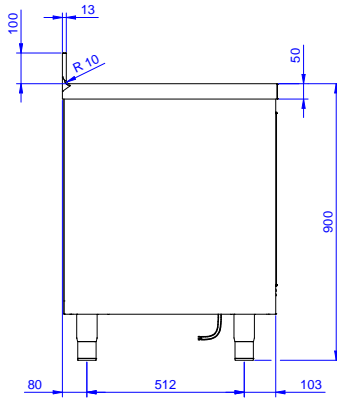

Ön

Yan

EI = Elektrik bağlantısı

Üst