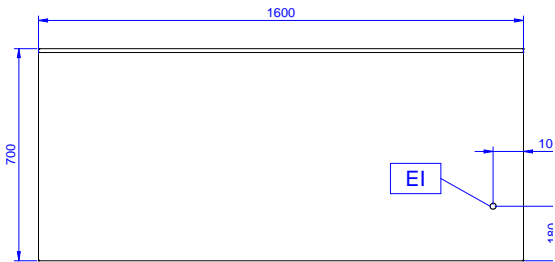

Üst

Electrolux
PROFESSIONAL

Premium Serisi Tezgah-Evyeler 1600 mm Sırtlı Sıcaklık Dolabı - Kayar Kapılı

Elektrik:

Voltaj:	220-240 V/1N ph/50/60 Hz
Toplam Watt:	2.4 kW

Temel bilgiler:

Dolap genişliği:	1430 mm
Dolap derinliği:	645 mm
Dolap yüksekliği:	610 mm
Kabin sıcaklığı:	50-75 °C
Dış boyutlar, Genişlik:	1600 mm
Dış boyutlar, Derinlik:	700 mm
Dış boyutlar, Yükseklik:	1000 mm
Sırt boyutları, Yükseklik:	100 mm
Sırt boyutları, Derinlik:	13 mm
Sırt boyutları, Yarı Çap:	R=10
Kapı tipi ve sayısı:	2 Kayar
Üst tabla kalınlığı:	50 mm
Net ağırlık:	65 kg